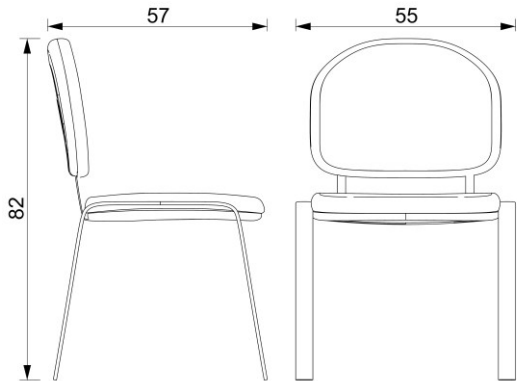

BM 651 R NET

SILLA PARA VISITANTE CON BASE REFORZADA.

RESPALDO

CUERPO DE RESPALDO FABRICADO EN NYLON Y FIBRA DE VIDRIO TEXTURIZADO EN COLOR NEGRO. TAPIZADA EN MALLA FLEXIBLE

ASIENTO

ASIENTO FABRICADO EN MADERA DOMADA CON CAIDA EN CASCADA AL FRENTE, CON TAPA PLASTICA COLOR NEGRO EN LA PARTE DE ABAJO, ACOGINAMIENTO DE POLIURETANO FLEXIBLE TAPIZADO EN TELA.

BASE

ESTRUCTURA DE TUBO METALICO ELIPTICO GUESO, DE 20X40 MM, TERMINADO EN PINTURA COLOR NEGRO, SIN BRAZOS. CUENTA CON TAPONES DE NYLON EN CADA PATA